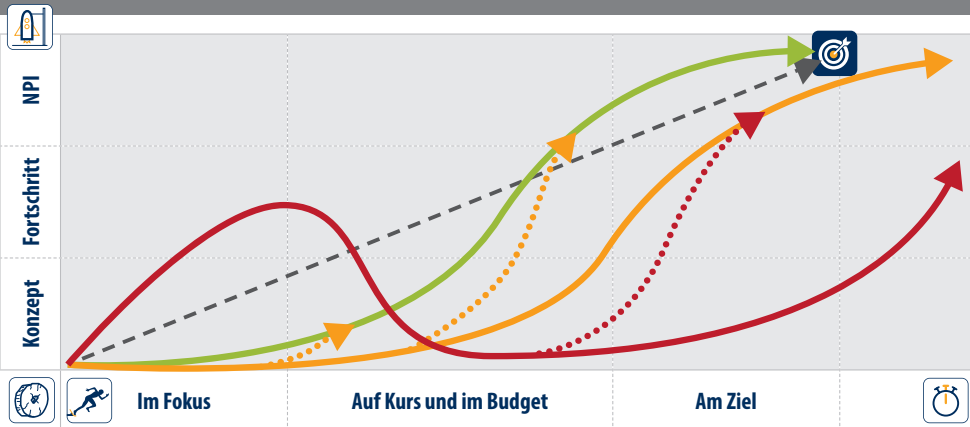

## WINNING LINE

Das Training für  
Projektmanager  
auf der Überholspur

**Progress Factory**

✉ [progress@uk-de.com](mailto:progress@uk-de.com)  
☎ +49 174 30 78 303

🐦 [@NStan4th](https://twitter.com/NStan4th)  
🌐 [progress-factory.com](https://progress-factory.com)

## DIE PERFEKTE S-KURVE ZUM EFFIZIENTEN PROJEKTERFOLG

**Dieses einfache Model ist die Grundlage unserer Arbeit und sichert die perfekte Balance zwischen Planung und Einführung.**